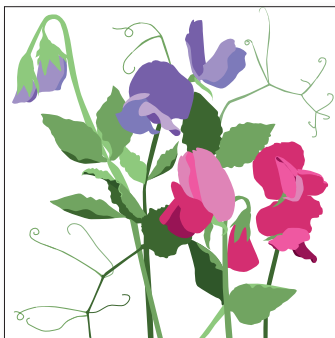

Kollektion "Det blommar" - Dubbla kort med blank insida
De 15 motiven finns i 2 olika format; 148x148 och 110x110 mm
Kort med kuvert levereras med cellofanficka

ann nyström design

Blålocka

Fuchsia

Krasse

Luktärt