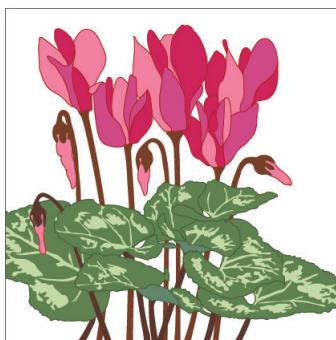

Kollektion "Det blommar" - Dubbla kort med blank insida
De 15 motiven finns i 2 olika format; 148x148 och 110x110 mm
Kort med kuvert levereras med cellofanficka

ann nyström design

Blålocka

Fuchsia

Krasse

Luktärt

Nyponros

Rosenskära

Rudbeckia

Solros

Syrén

Äppelblom

Amaryllis / Hippeastrum

Julkaktus / Schlumbergera

Julstjärna / Poinsetta

Cyclamen

Julros / Helleborus