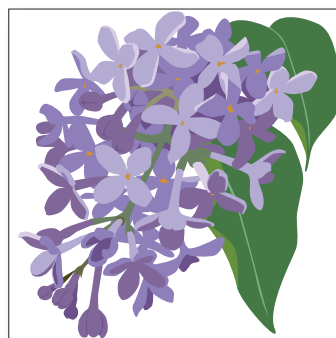

Kollektion "Det blommar" - Dubbla kort med blank insida
De 15 motiven finns i 2 olika format; 148x148 och 110x110 mm
Kort med kuvert levereras med cellofanficka

ann nyström design

Blålocka

Fuchsia

Krasse

Luktärt

Nyponros

Rosenskära

Rudbeckia

Solros

Syrén

Äppelblom

Amaryllis / Hippeastrum

Julkaktus / Schlumbergera

Julstjärna / Poinsetta

Cyclamen

Julros / Helleborus