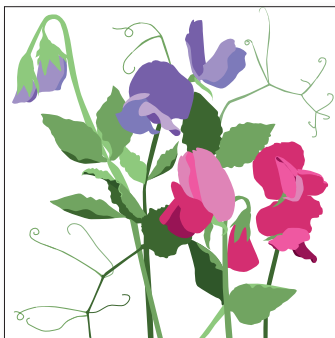

Kollektion "Det blommar" - Dubbla kort med blank insida  
De 15 motiven finns i 2 olika format; 148x148 och 110x110 mm  
Kort med kuvert levereras med cellofanficka

ann nyström design

Blålocka

Fuchsia

Krasse

Luktärt

Nyponros

Rosenskära

Rudbeckia

Solros

Syrén

Äppelblom

Amaryllis / Hippeastrum