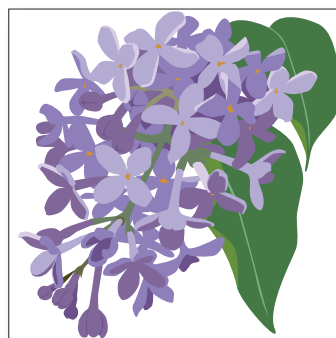

Kollektion "Det blommar" - Dubbla kort med blank insida  
De 15 motiven finns i 2 olika format; 148x148 och 110x110 mm  
Kort med kuvert levereras med cellofanficka

ann nyström design

Blålocka

Fuchsia

Krasse

Luktärt

Nyponros

Rosenskära

Rudbeckia

Solros

Syrén

Äppelblom

Amaryllis / Hippeastrum

Julkaktus / Schlumbergera

Julstjärna / Poinsetta

Cyclamen

Julros / Helleborus