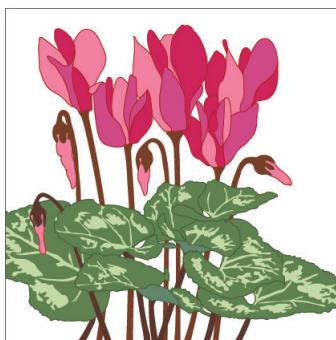

Kollektion "Det blommar" - Dubbla kort med blank insida  
De 15 motiven finns i 2 olika format; 148x148 och 110x110 mm  
Kort med kuvert levereras med cellofanficka

ann nyström design

Blålocka

Fuchsia

Krasse

Luktärt

Nyponros

Rosenskära

Rudbeckia

Solros

Syrén

Äppelblom

Amaryllis / Hippeastrum

Julkaktus / Schlumbergera

Julstjärna / Poinsetta

Cyclamen

Julros / Helleborus